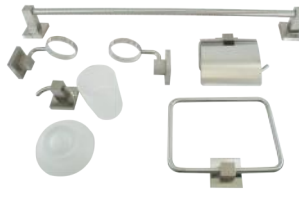

FAA10

Para 10,000 lt, incluye adaptador para garza.

10%
DE DESCUENTO

Juego de accesorios

JAB1520C

JAB2170C

JAB1520BN

JAB2806C