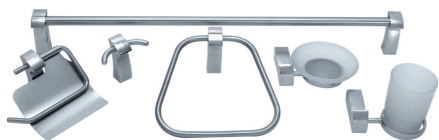

Juegos de accesorios

Cromado
JAB2170C