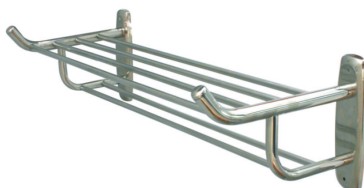

## Repisas para baño

629 mm x 218mm x 142 mm Cromado

■ RC502

636 mm x 238 mm 175 mm Cromado

■ RC501

Cromado

■ R3306