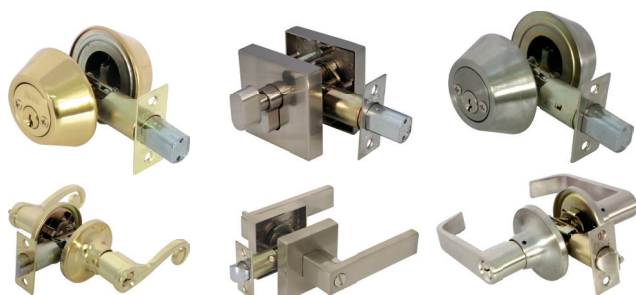

**Cilindros**

7312PB  
7312AB  
7312SS

**Doble llave**  
Dorada, humo, acero

7301PB  
7301AB  
7301SS

**Llave mariposa**  
Dorada, humo, acero

9807SS  
9808SS

**Tubular**  
Acero

**Combos manijas**

**Eléctrica**

CELE641

**Eléctrica**  
Con llave de seguridad

**Sobreponer**

CFD360  
CFI361

**De sobreponer**  
Doble cilindro

**Para puerta metálica**

2391FD  
2391FI  
2391DD  
2391DI