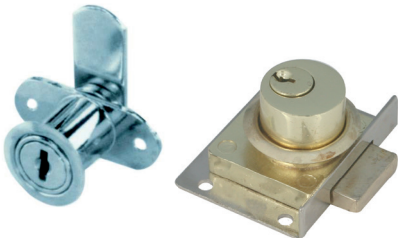

Para mueble

C12220C
C2240D

Cromo, dorada